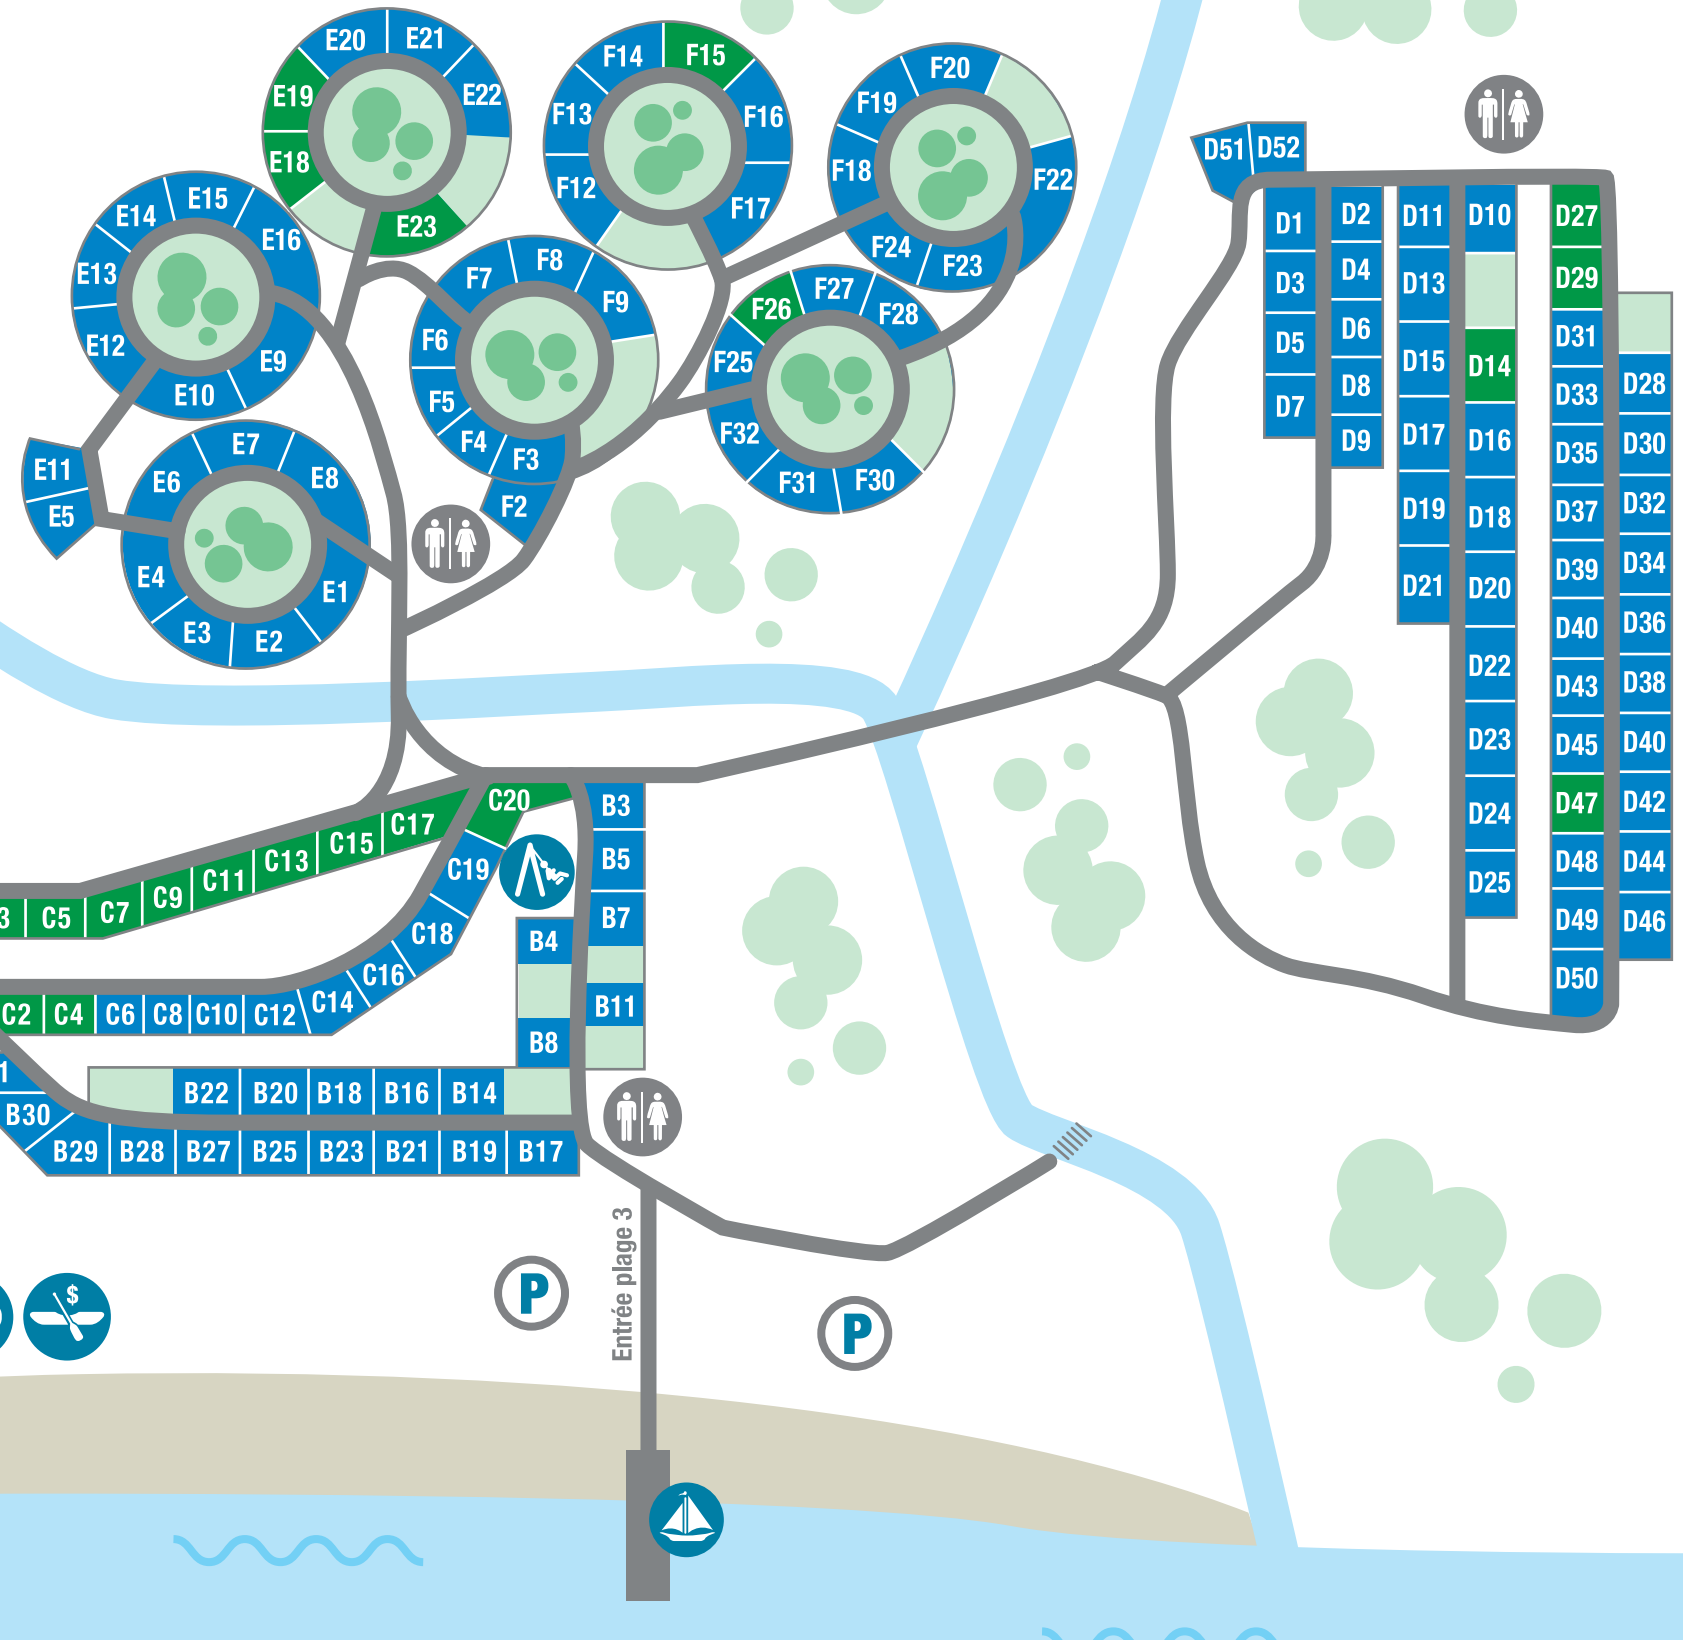

# CAMPING DU LAC DE L'EST

## CDMC

- Saisonniers
- 3 services
- 1 service
- Accueil
- Mini golf
- Zone pique-nique
- Reggae shack
- Location embarcation nautique
- Plage sable fin
- Débarcadère
- Terrain de jeux

Entrée principale

Entrée plage 1

Salle communautaire

Entrée plage 2

Entrée plage 3

D51 D52

D1	D2	D11	D10	D27	
D3	D4	D13		D29	
D5	D6	D15	D14	D31	
D7	D8	D17	D16	D33	D28
	D9	D19	D18	D35	D30
		D21	D20	D37	D32
			D22	D39	D34
			D23	D40	D36
			D24	D42	D38
			D25	D44	D40
				D46	
				D48	
				D50	